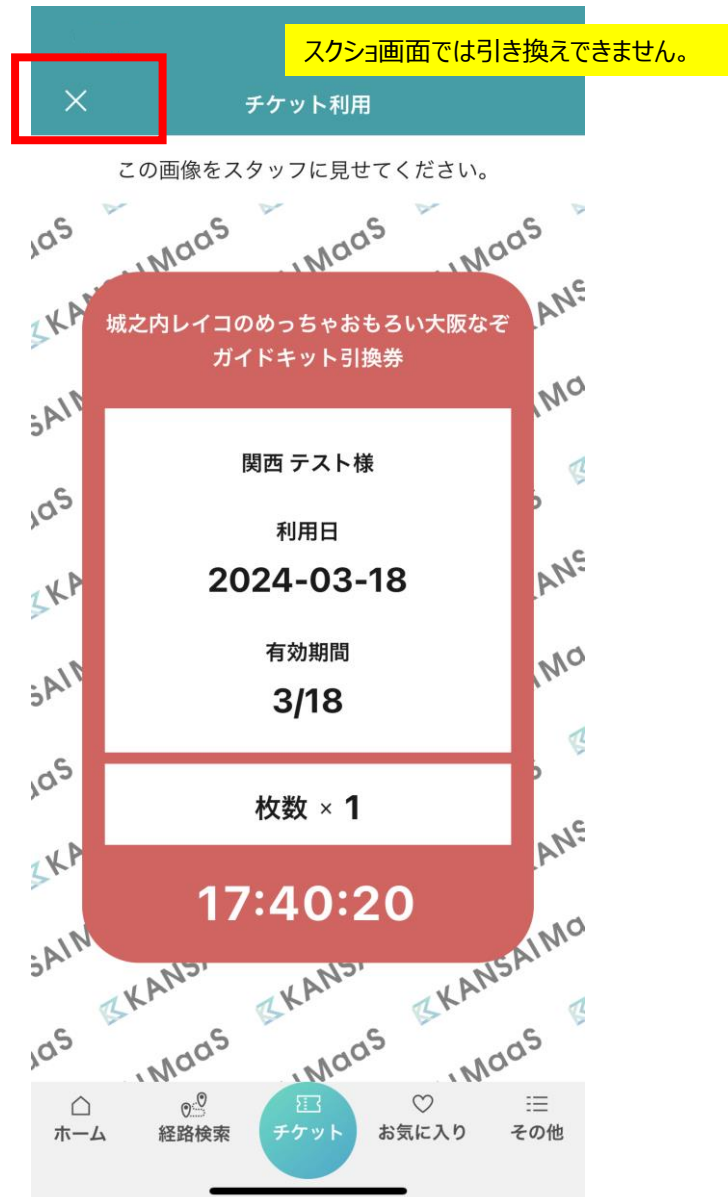

KANSAI MaaSアプリ チケットの利用

ここをタップ

利用前・利用中をタップし
この画面を表示させる

このチケットを使う

パスコード入力に進む

KANSAI MaaSアプリ チケットの利用

パスワードを入力
(引換箇所ではスタッフがご案内します)

チケットが表示されるのでスタッフに提示する